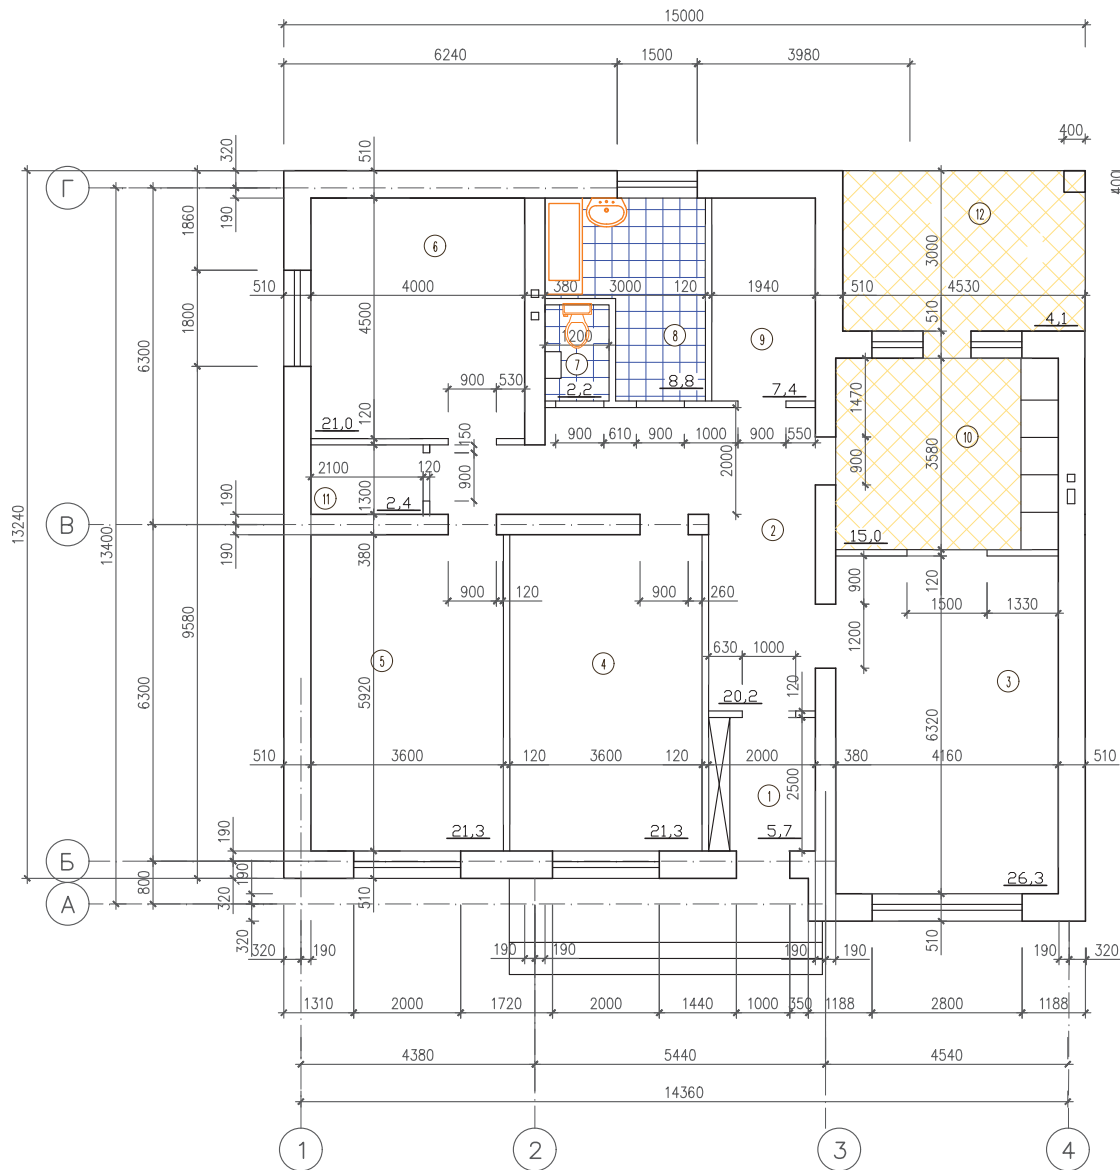

# ИНДИВИДУАЛЬНЫЙ ЖИЛОЙ ДОМ

ПЛАН НА ОТМ. ±0.000

N nn	НАИМЕНОВАНИЕ	ПЛОЩАДЬ м2
1	Прихожая	5.7
2	Коридор	20.2
3	Гостиная	26.3
4	Комната	21.3
5	Комната	21.3
6	Комната	21.0
7	Санузел	2.2
8	Ванная	8.8
9	Гардероб	7.4
10	Кухня	15.0
11	Кладовая	2.2
12	Терраса	4.1
	Жилая площадь	89.9
	Общая площадь	155.5